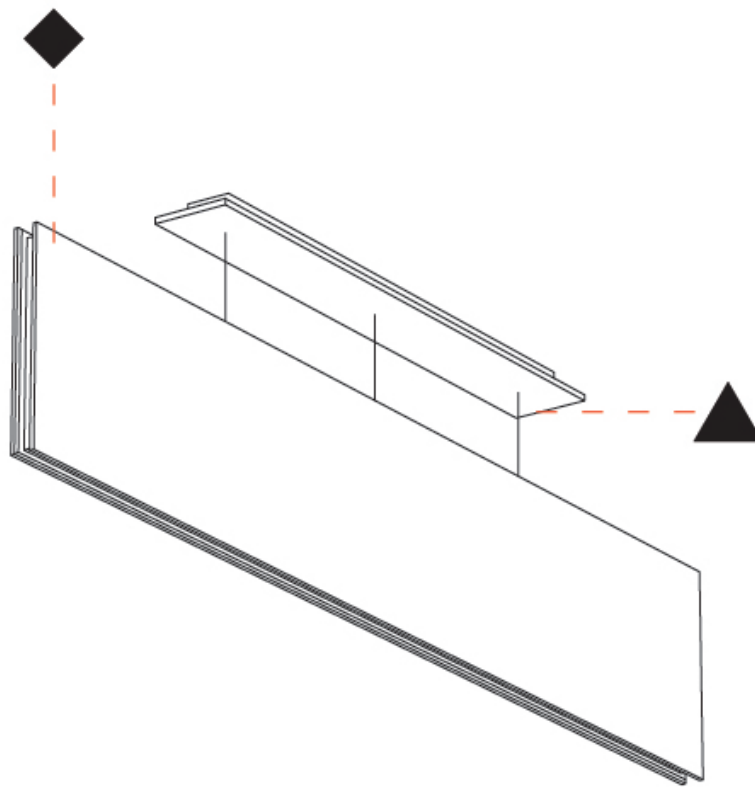

A300697-

PROJECT

TYPE

SPECIFIER

QUANTITY

DATE